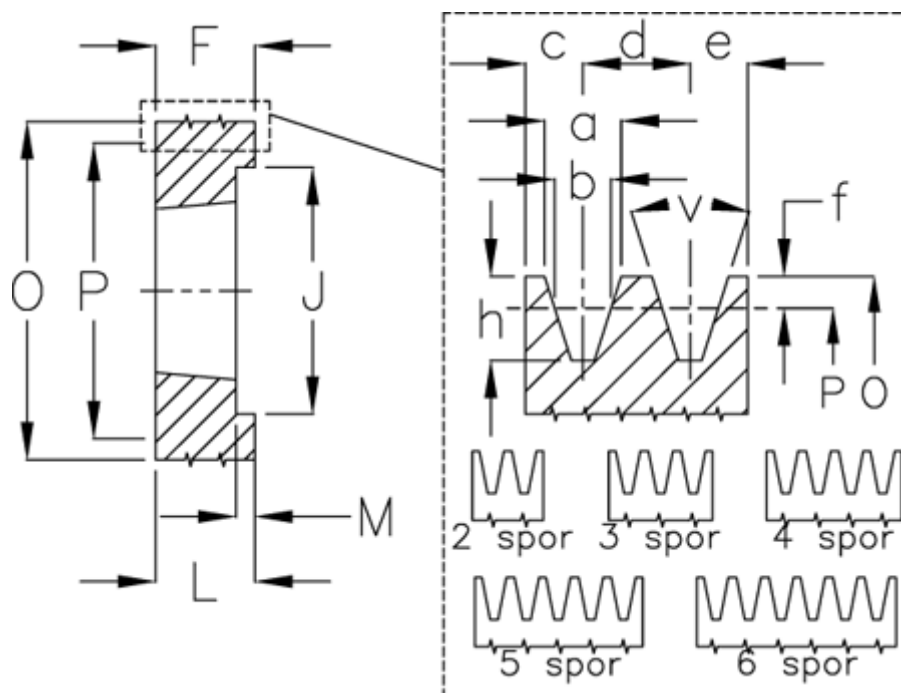

Varenummer: 604110010005
 Beskrivelse: Kileremsskive SPA 100/5 TL1615

Mål

a	= 12.7	F	= 80	P	= 100
Antal spor	= 5	For bøsning	= 1615	Type	= SPA
b	= 11.0	h	= 13.8	v	= 34 grader
Bøsning ø max.	= 42	J	= 66		
c	= 10.0	K	= -		
d	= 15	L	= 38		
e	= 10.0	m	= 42.0		
f	= 2.8	O	= 105.5		